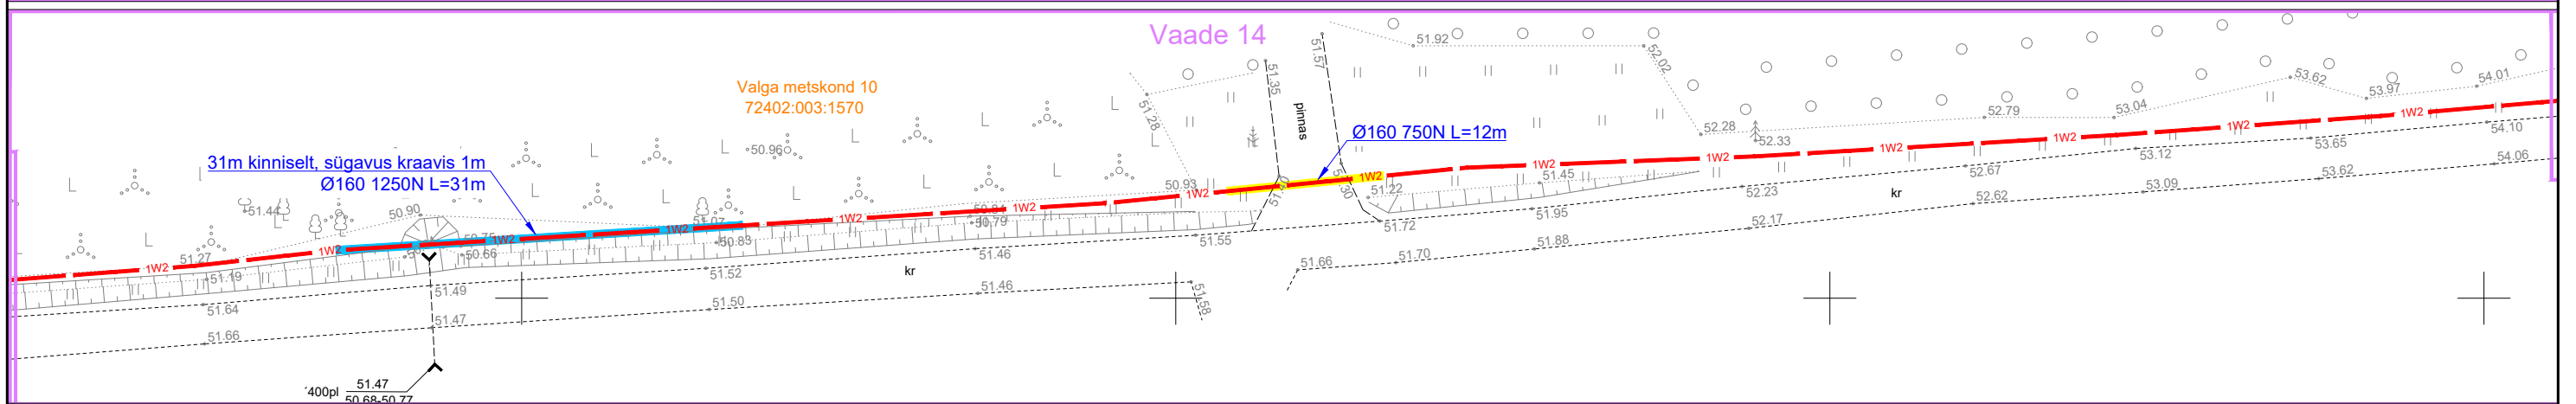

TINGMÄRGID

- Kinnistu piir
- - - Proj. 10 kV maakaabel
- Trassi rajamine kinniselt
- 750N kaitsetoru

Projekt		Vana-Madise kinnistu elektriliitumine, Sarapuu küla, Otepää vald, Valgamaa			Tellija		Elektrilevi OÜ	
Joonis		Asendiplaani vaade 13-16			Joonise nr		LC2011-1	
Projekteeris		A. Erik		53 090 199		Mõõtkaava		M 1:500
Kontrollis		K. Maaten		512 7053		Staadium		Tööprojekt
E-post estonia@leonhard-weiss.com		Telefon +372 601 2285		Registrikood 12083348		Keel		Lehti
						EST		Lehti
						7		8