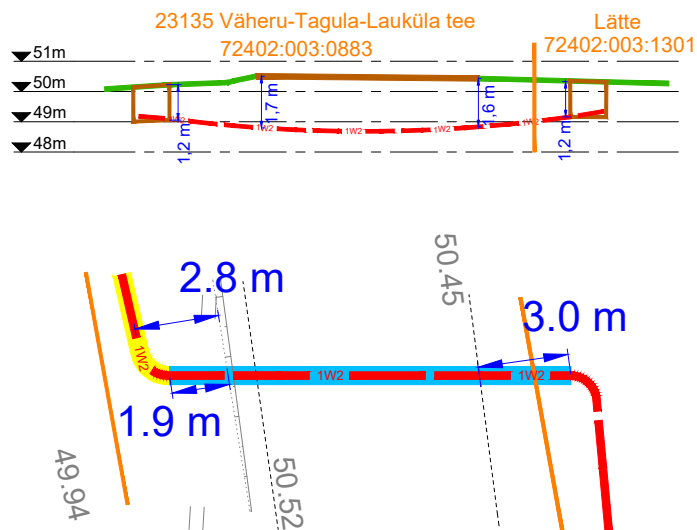

- TINGMÄRGID**
- Kinnistu piir
  - 1W2 — Proj. 10 kV maakaabel
  - Trassi rajamine kinniselt
  - 750N kaitsetoru
  - 1W1 — Proj. 0,4 kV maakaabel
  - Proj. komplektalajaam
  - Proj. arvestikilp

Projekt <b>Vana-Madise kinnistu elektriliitumine, Sarapuu küla, Otepää vald, Valgamaa</b>				Tellija <b>Elektrilevi OÜ</b>	
Joonis <b>Asendiplaani vaade 17-18</b>				Joonise nr <b>LC2011-1</b>	
<b>LEONHARD WEISS</b>		Projekteeris <b>A. Erik</b>	53 090 199	Möötkava	M 1:500; M1:250
		Kontrollis <b>K. Maaten</b>	512 7053	Staadium	Tööprojekt
E-post estonia@leonhard-weiss.com Telefon +372 601 2285 Registrikood 12083348				Keel	Leht
				EST	8
				Lehti	8

RV-1 maakaabli ristumine 23135 Väheru-Tagula-Lauküla tee  
mahasõiduga km. 16,02-16,04

RV-2 maakaabli ristumine 23135  
Väheru-Tagula-Lauküla teega km. 15,22

Projekt <b>Vana-Madise kinnistu elektriliitumine, Sarapuu küla, Otepää vald, Valgamaa</b>				Tellija <b>Elektrilevi OÜ</b>			
 <b>LEONHARD WEISS</b>  E-post estonia@leonhard-weiss.com Telefon +372 601 2285 Registrikood 12083348	Joonis <b>Pikiprofiiljoonised</b>					Joonise nr <b>LC2011-4</b>	
	Projekteeris	<b>A. Erik</b>		53 090 199	Möötkava	M1:250	
	Kontrollis	<b>K. Maaten</b>		512 7053	Staadium	Tööprojekt	
					Keel EST	Leht 1	Lehti 1