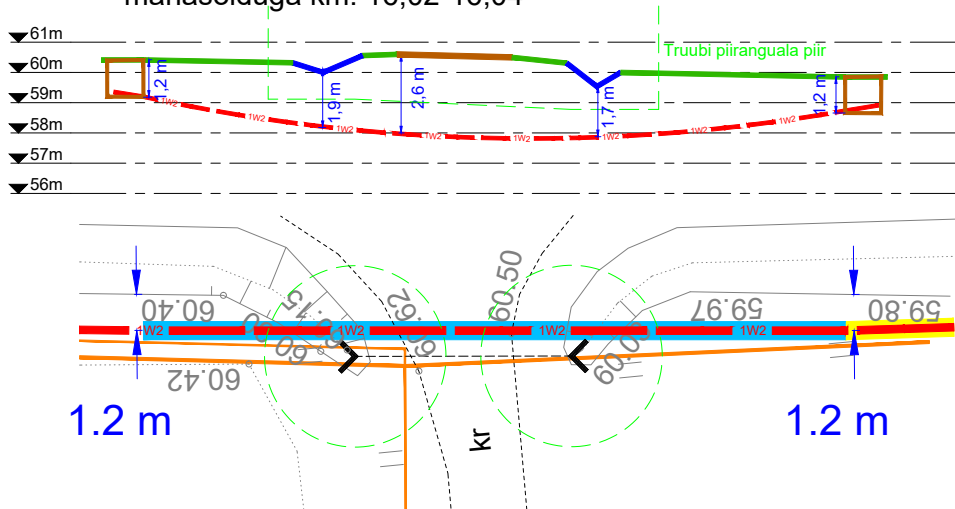

RV-1 maakaabli ristumine 23135 Väheru-Tagula-Lauküla tee
mahasõiduga km. 16,02-16,04