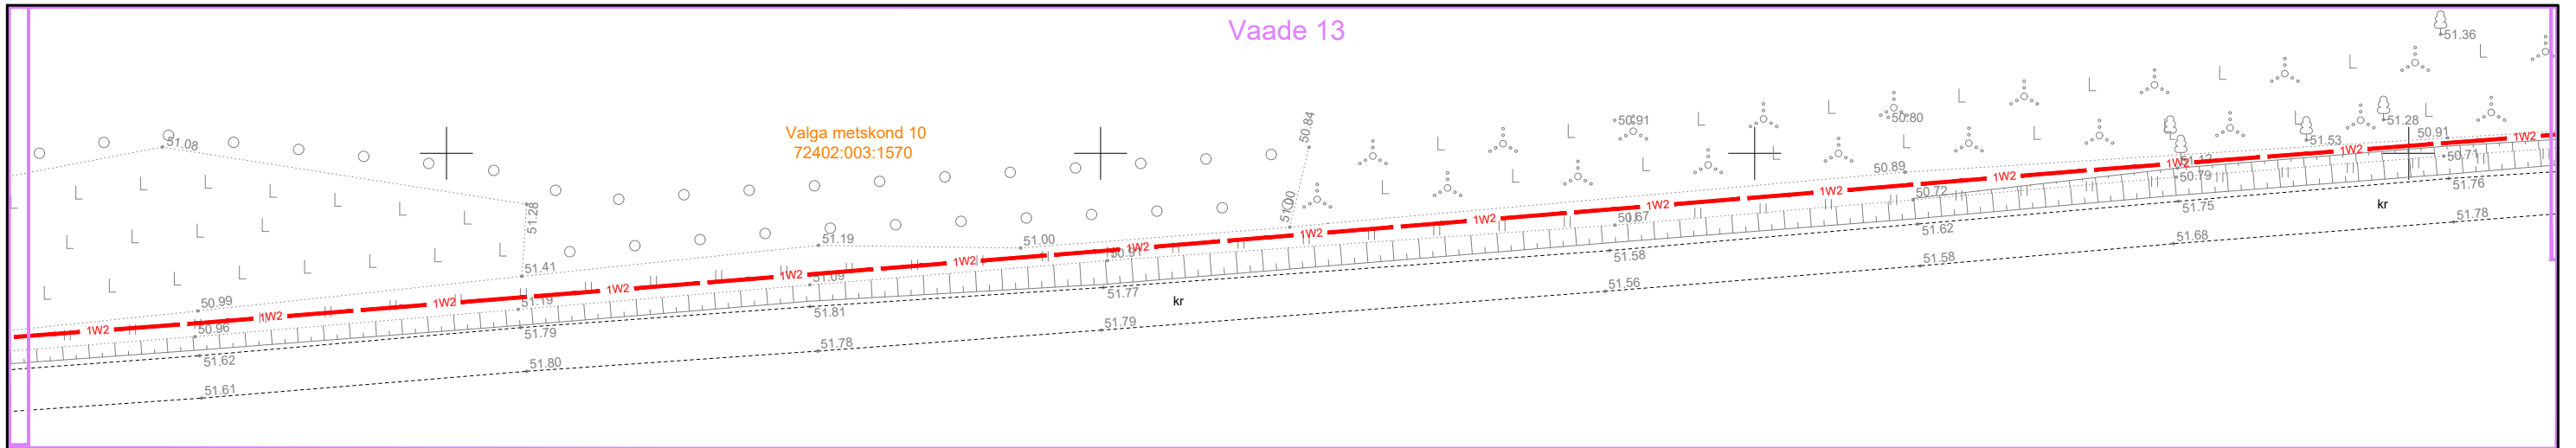

TINGMÄRGID

- Kinnistu piir
- - - Proj. 10 kV maakaabel
- Trassi rajamine kinniselt
- 750N kaitsetoru

Projekt		Vana-Madise kinnistu elektriliitumine, Sarapuu küla, Otepää vald, Valgamaa			Tellija		Elektrilevi OÜ	
Joonis		Asendiplaani vaade 13-16			Joonise nr		LC2011-1	
Projekteeris		A. Erik		53 090 199		Mõõtkaava		M 1:500
Kontrollis		K. Maaten		512 7053		Staadium		Tööprojekt
E-post estonia@leonhard-weiss.com		Telefon +372 601 2285		Registrikood 12083348		Keel		Lehti
						EST		Lehti
						7		8