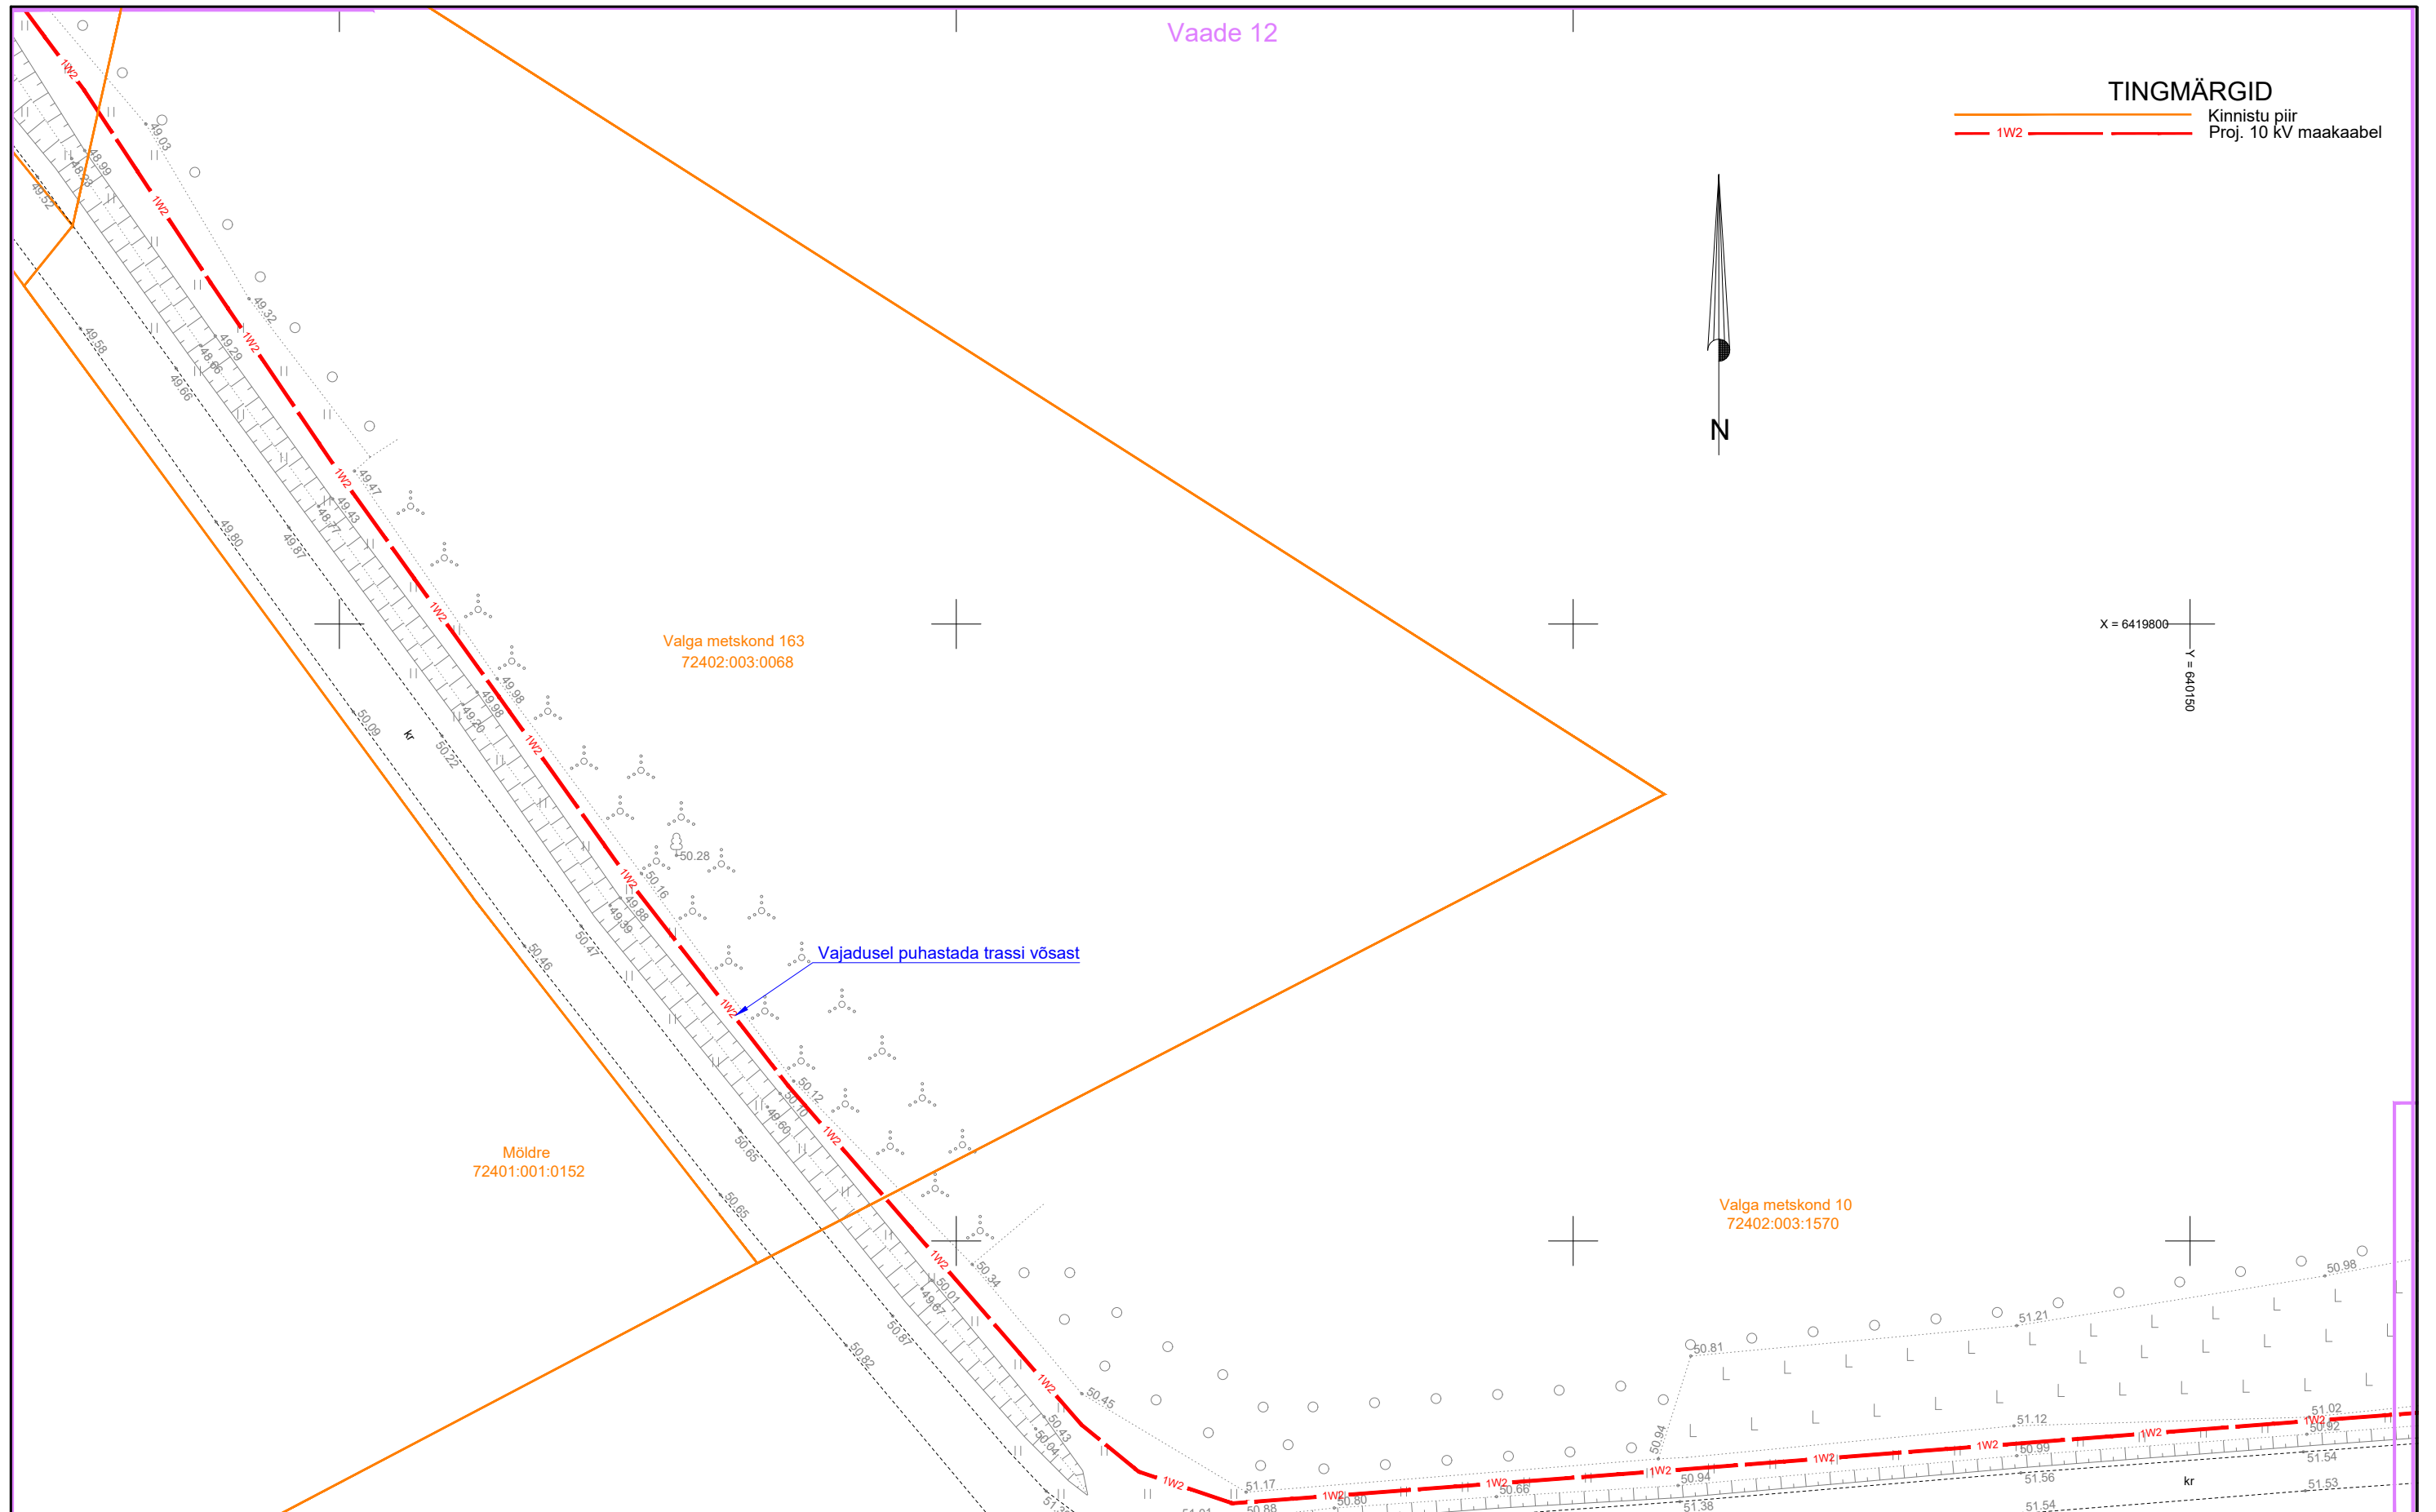

TINGMÄRGID

— Kinnistu piir  
 - - - - - Proj. 10 kV maakaabel

X = 6419800  
 Y = 6410150

Valga metskond 163  
 72402:003:0068

Möldre  
 72401:001:0152

Valga metskond 10  
 72402:003:1570

Vajadusel puhastada trassi võsast