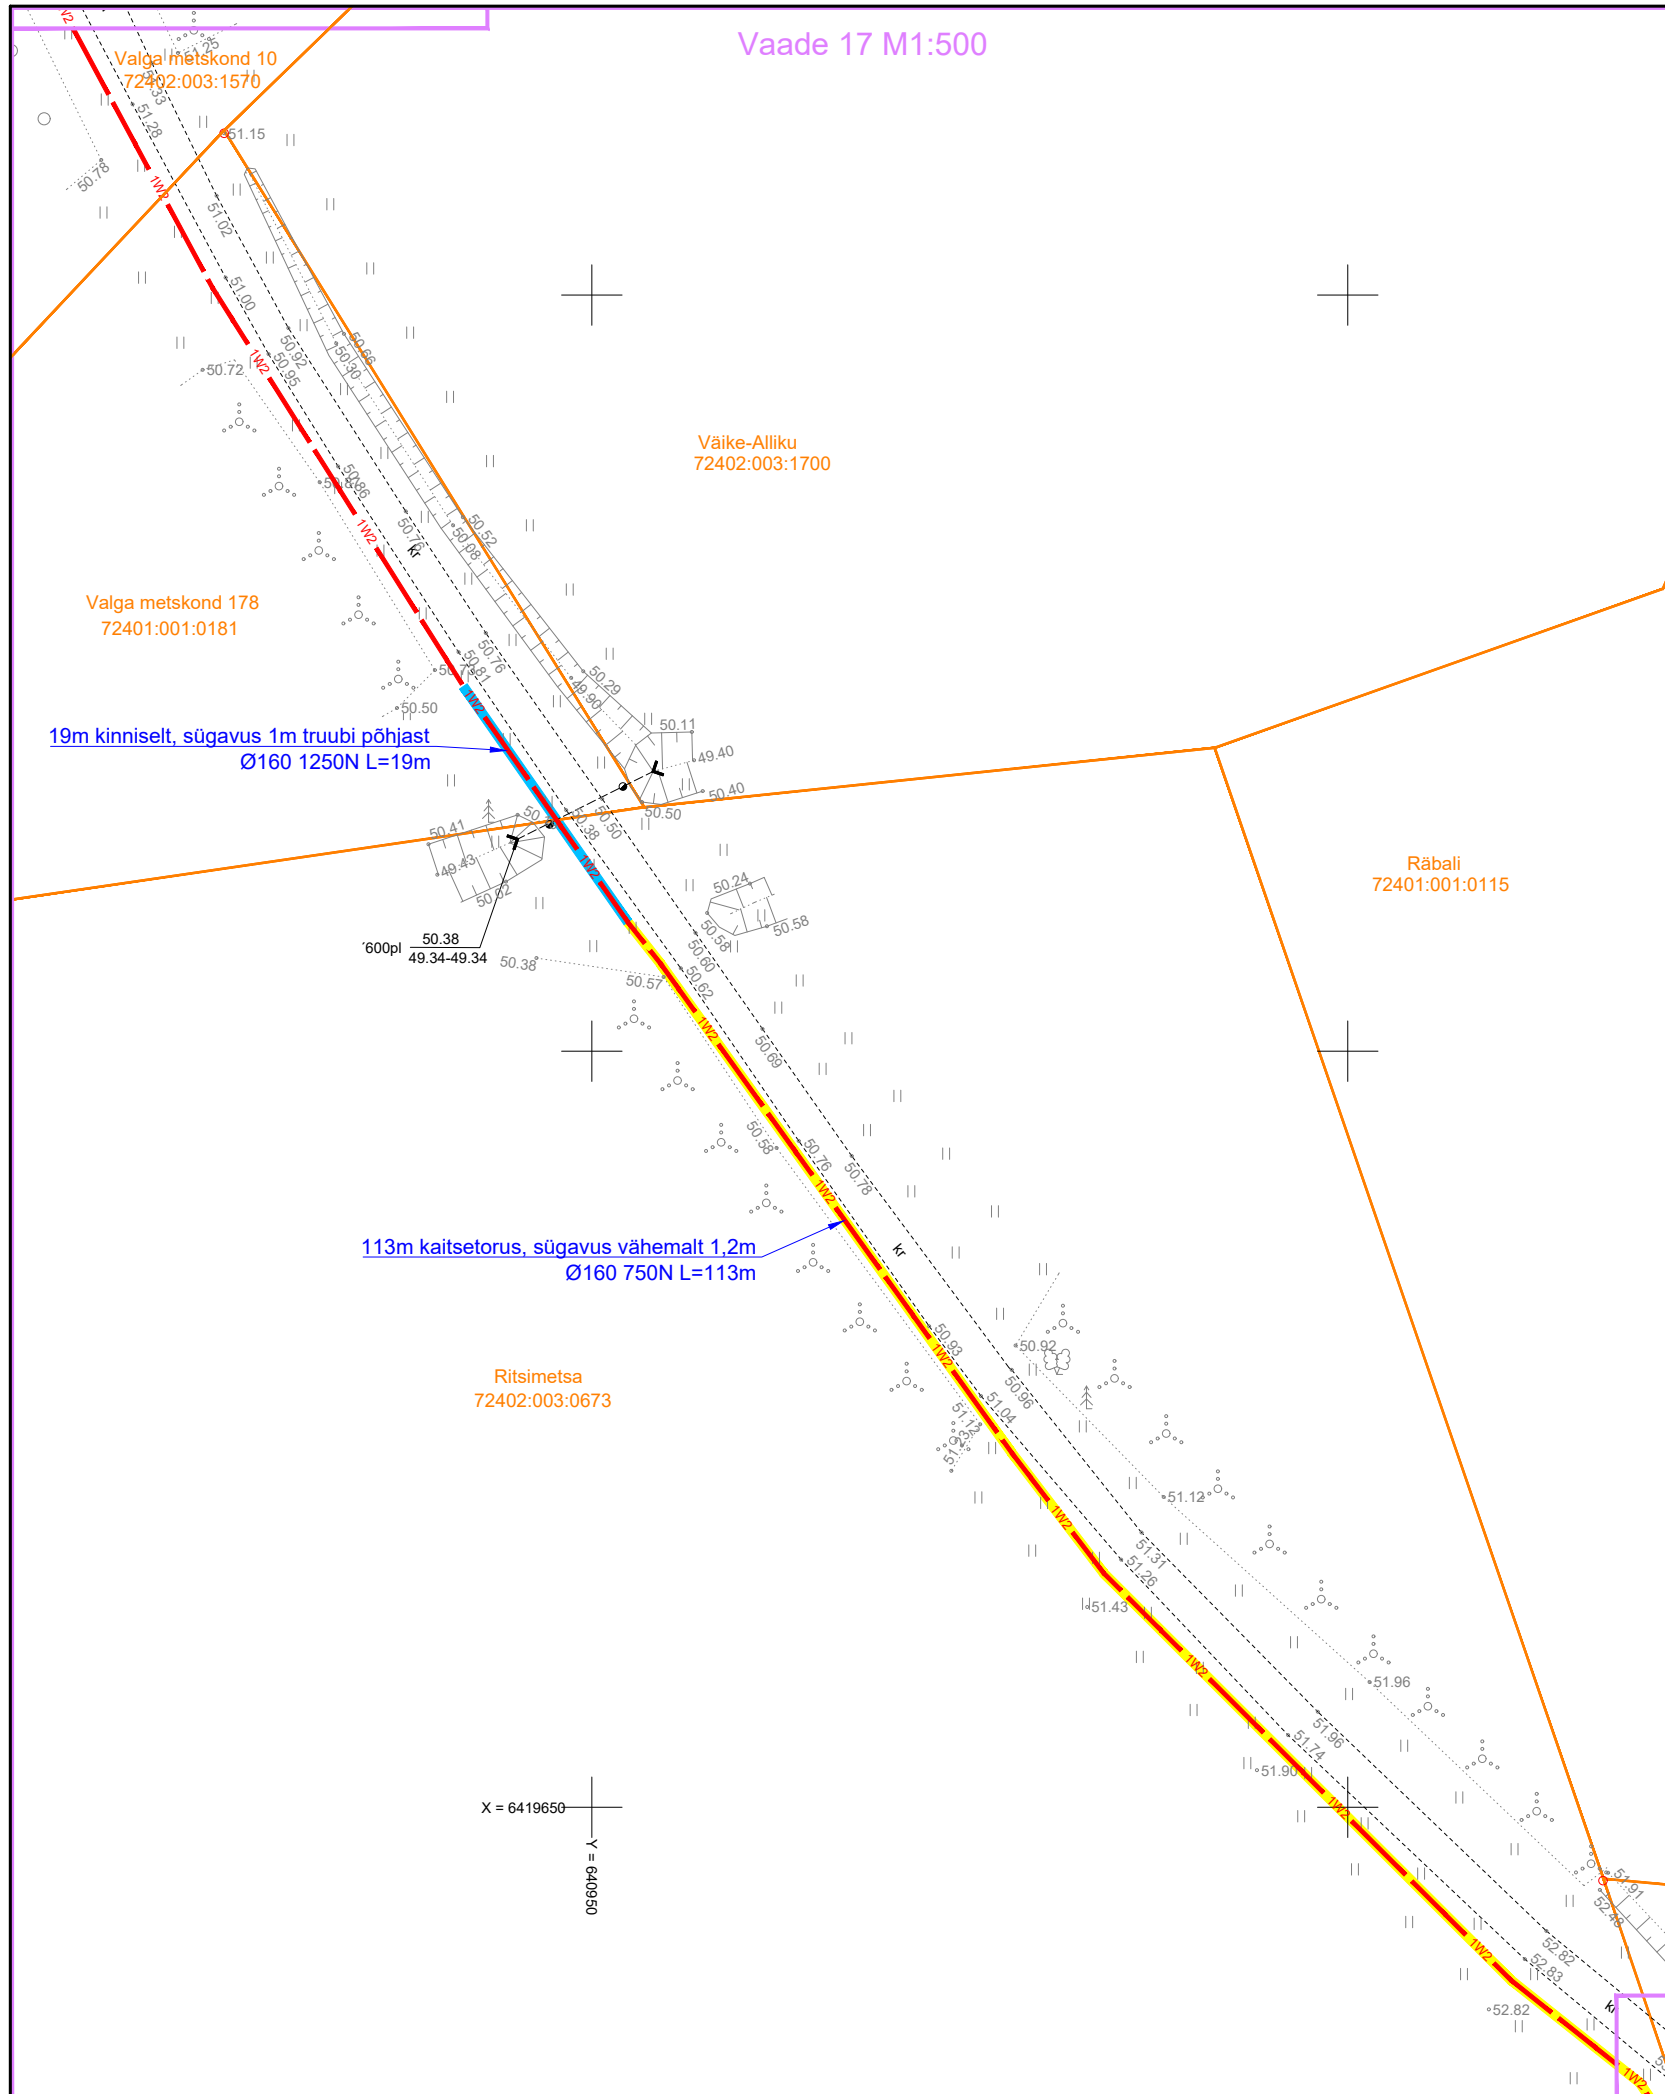

1. **TINGMÄRGID**
2. Kinnistu piir
   - 1W2 — Proj. 10 kV maakaabel
   - Trassi rajamine kinniselt
   - 750N kaitsetoru
   - 1W1 — Proj. 0,4 kV maakaabel
   - Proj. komplektalajaam
   - Proj. arvestikilp

Projekt Vana-Madise kinnistu elektriliitumine, Sarapuu küla, Otepää vald, Valgamaa				Tellija Elektrilevi OÜ	
Joonis Asendiplaani vaade 17-18				Joonise nr LC2011-1	
LEONHARD WEISS		Projekteeris A. Erik	53 090 199	Möötkava	M 1:500; M1:250
		Kontrollis K. Maaten	512 7053	Staadium	Tööprojekt
E-post estonia@leonhard-weiss.com Telefon +372 601 2285 Registrikood 12083348				Keel	Leht
				EST	8
				Lehti	8