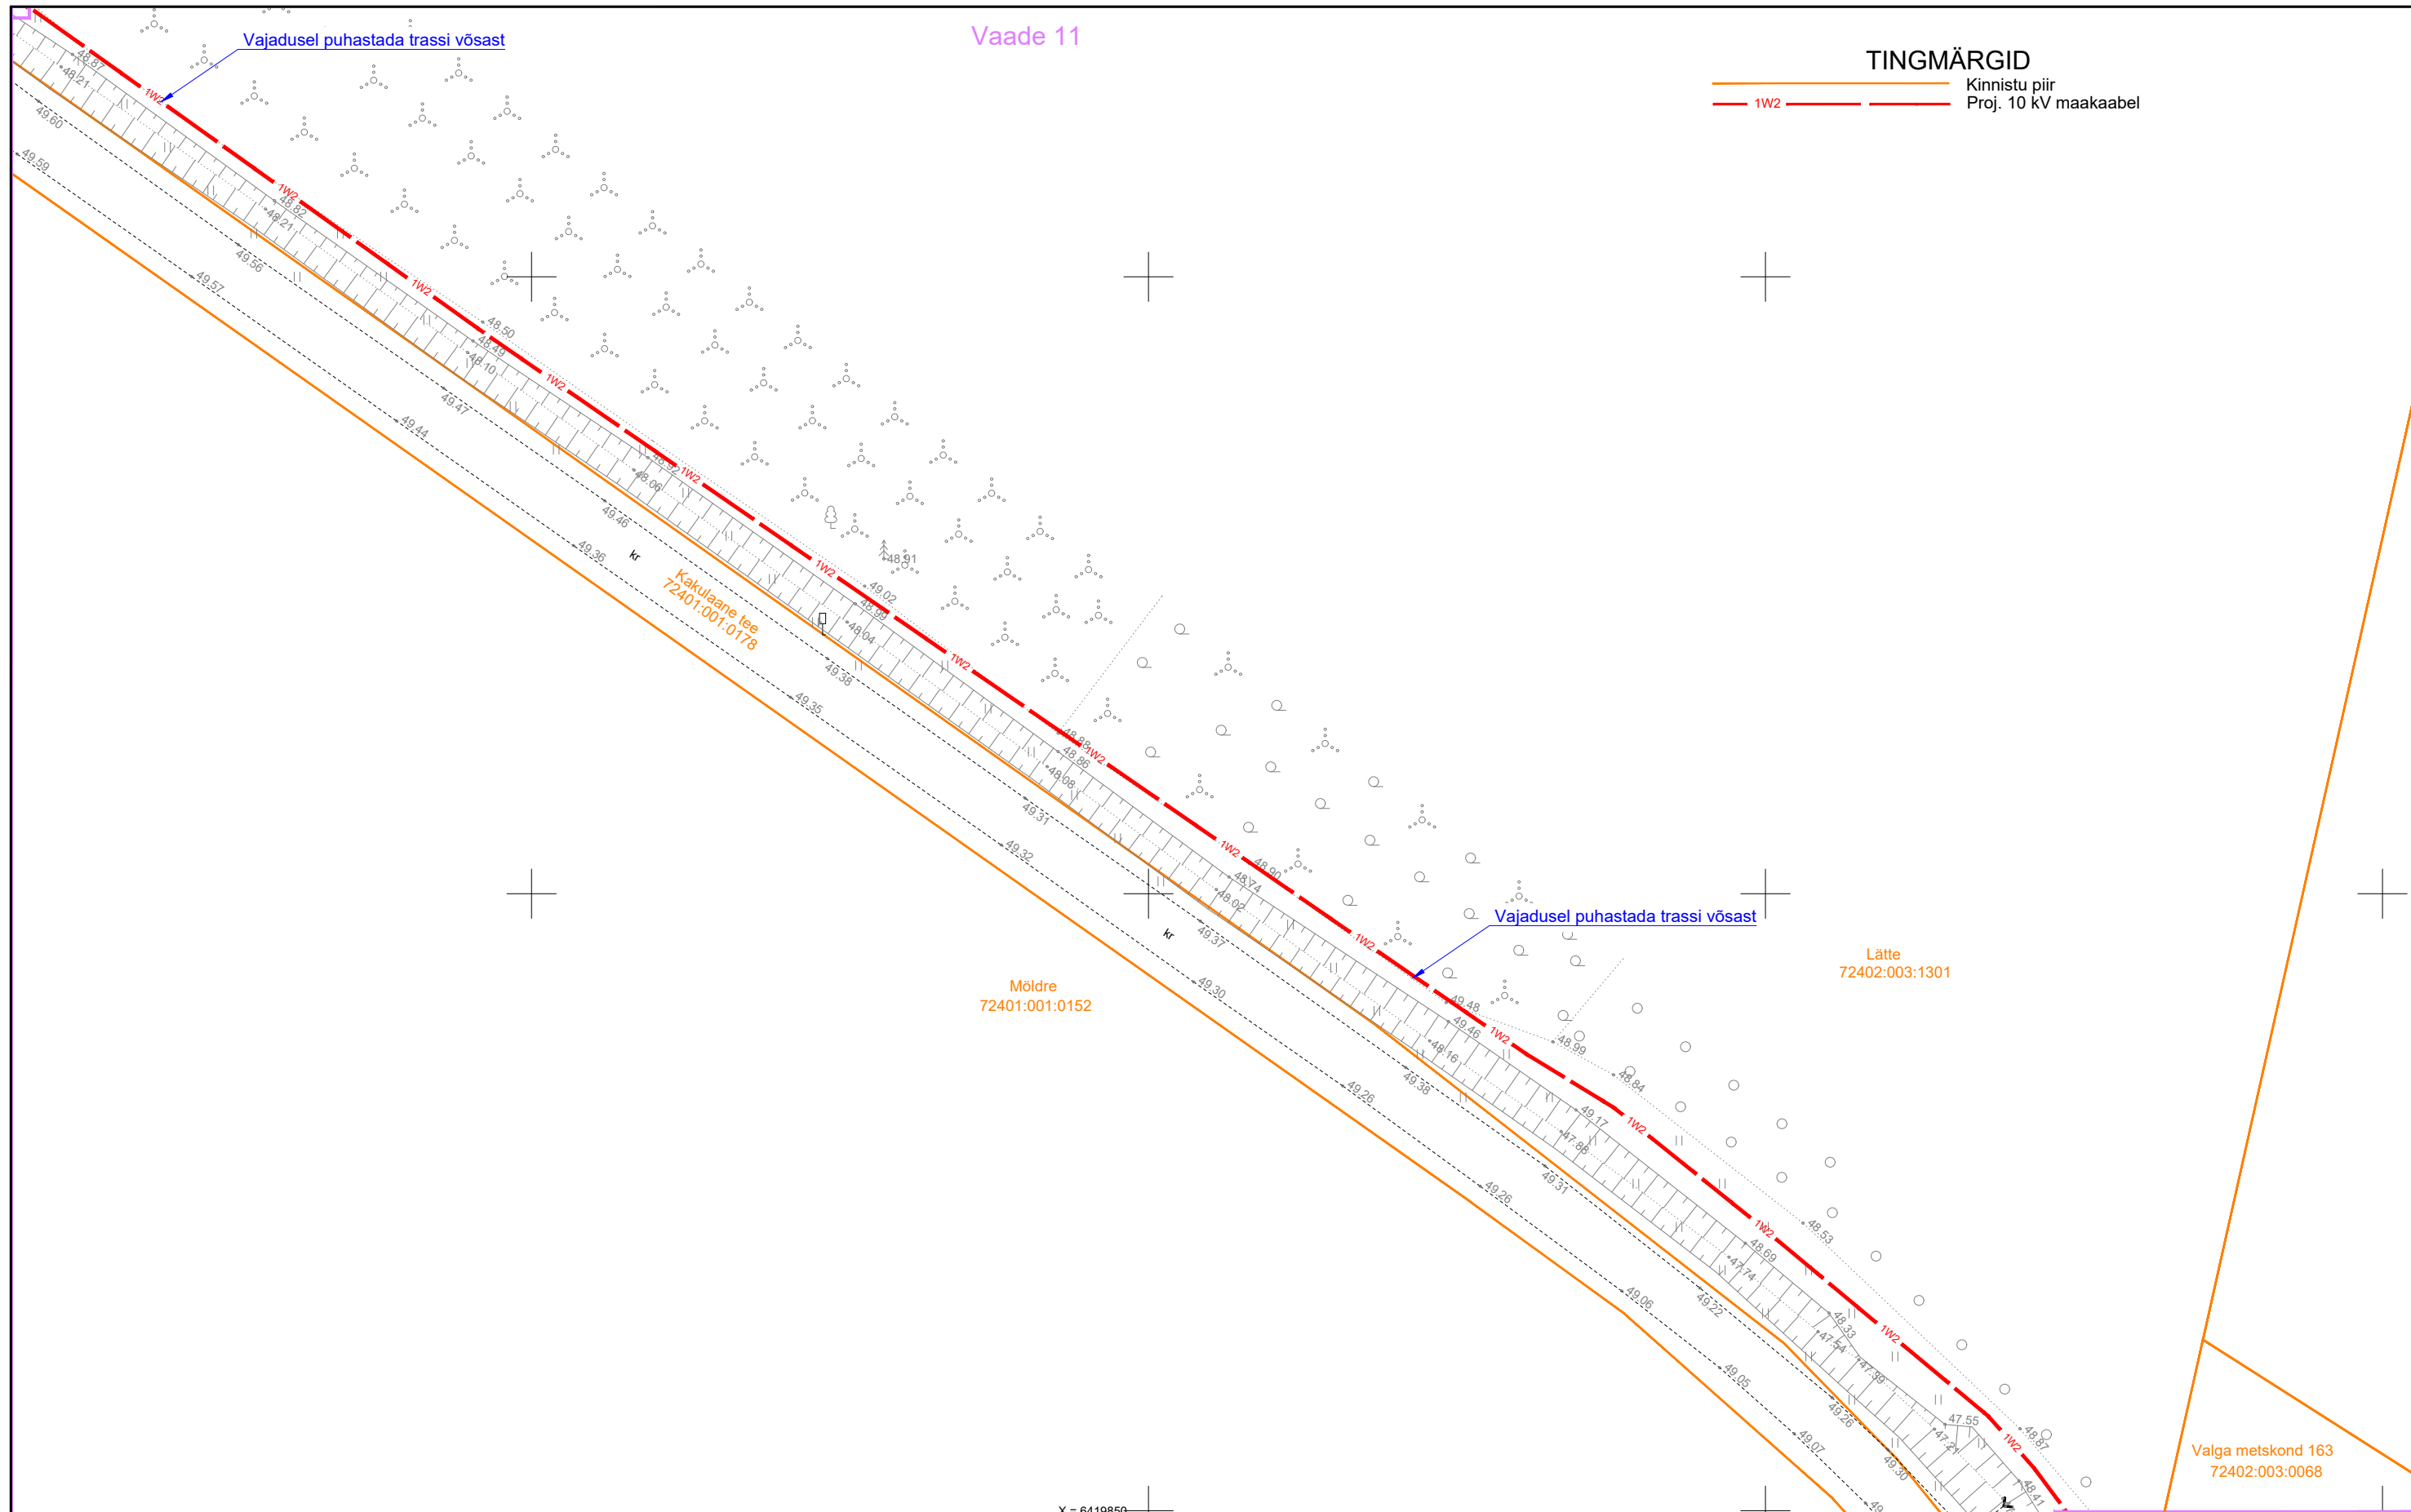

Vaade 11

TINGMÄRGID

- Kinnistu piir
- Proj. 10 kV maakaabel

Projekt		Vana-Madise kinnistu elektriliitumine, Sarapuu küla, Otepää vald, Valgamaa				Tellija		Elektrilevi OÜ	
Joonise nr		Asendiplaani vaade 11				Joonise nr		LC2011-1	
Projekteeris		A. Erik		53 090 199		Möötkava		M 1:500	
Kontrollis		K. Maaten		512 7053		Staadium		Tööprojekt	
E-post estonia@leonhard-weiss.com						Keel		Leht	
Telefon +372 601 2285						EST		5	
Registrikood 12083348								Lehti	
								8