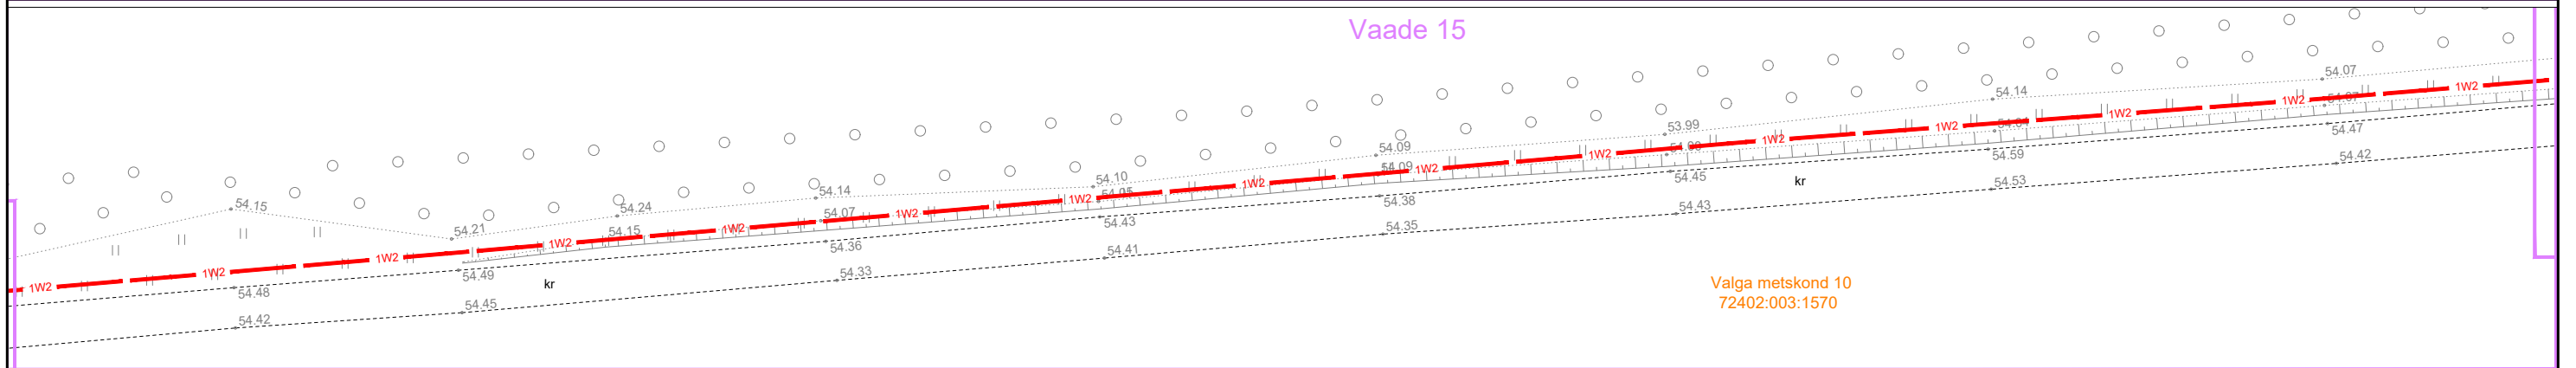

TINGMÄRGID

- Kinnistu piir
- - - Proj. 10 kV maakaabel
- Trassi rajamine kinniselt
- 750N kaitsetoru

Projekt		Vana-Madise kinnistu elektriliitumine, Sarapuu küla, Otepää vald, Valgamaa			Tellija		Elektrilevi OÜ	
Joonis		Asendiplaani vaade 13-16			Joonise nr		LC2011-1	
Projekteeris		A. Erik		53 090 199		Mõõtkaava		M 1:500
Kontrollis		K. Maaten		512 7053		Staadium		Tööprojekt
E-post estonia@leonhard-weiss.com		Telefon +372 601 2285		Registrikood 12083348		Keel		Lehti
						EST		Lehti
						7		8