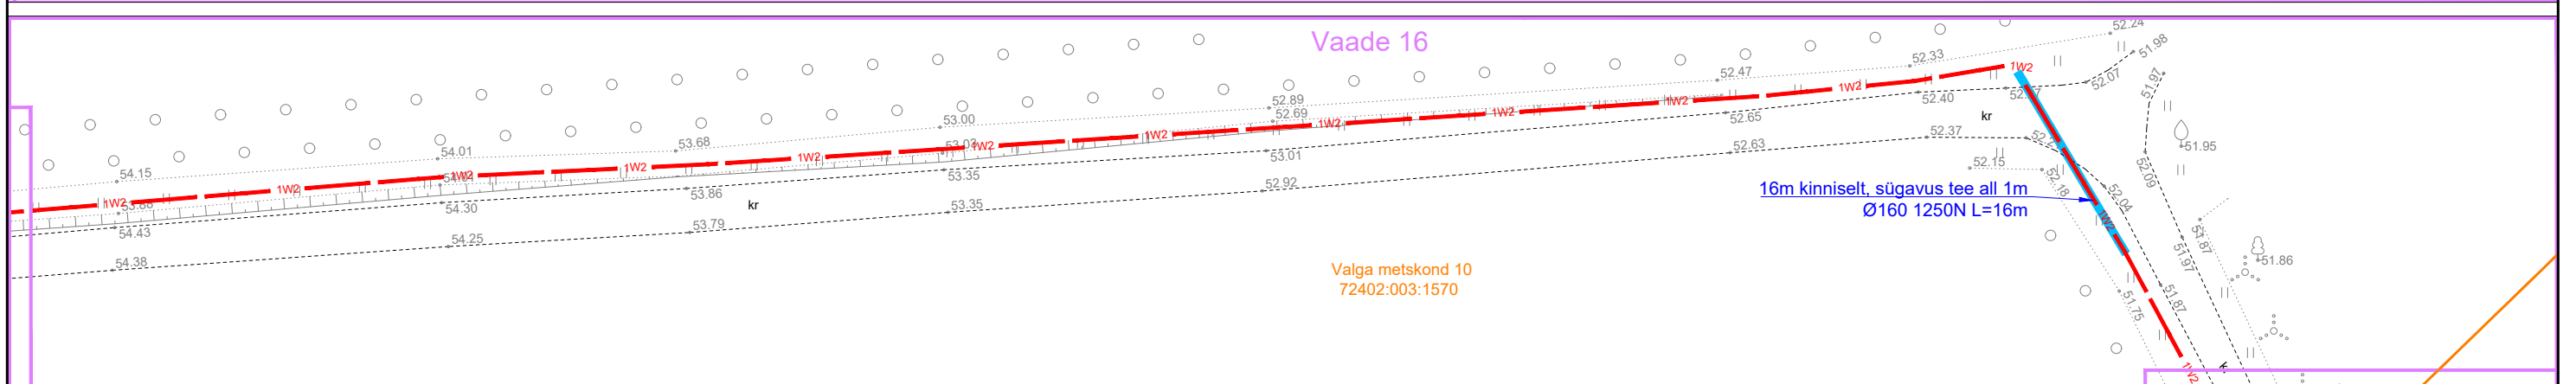

TINGMÄRGID

- Kinnistu piir
- - - Proj. 10 kV maakaabel
- Trassi rajamine kinniselt
- 750N kaitsetoru

Projekt		Vana-Madise kinnistu elektriliitumine, Sarapuu küla, Otepää vald, Valgamaa			Tellija		Elektrilevi OÜ	
Joonis		Asendiplaani vaade 13-16			Joonise nr		LC2011-1	
Projekteeris		A. Erik		53 090 199		Mõõtkaava		M 1:500
Kontrollis		K. Maaten		512 7053		Staadium		Tööprojekt
E-post estonia@leonhard-weiss.com		Telefon +372 601 2285		Registrikood 12083348		Keel		Lehti
						EST		Lehti
						7		8