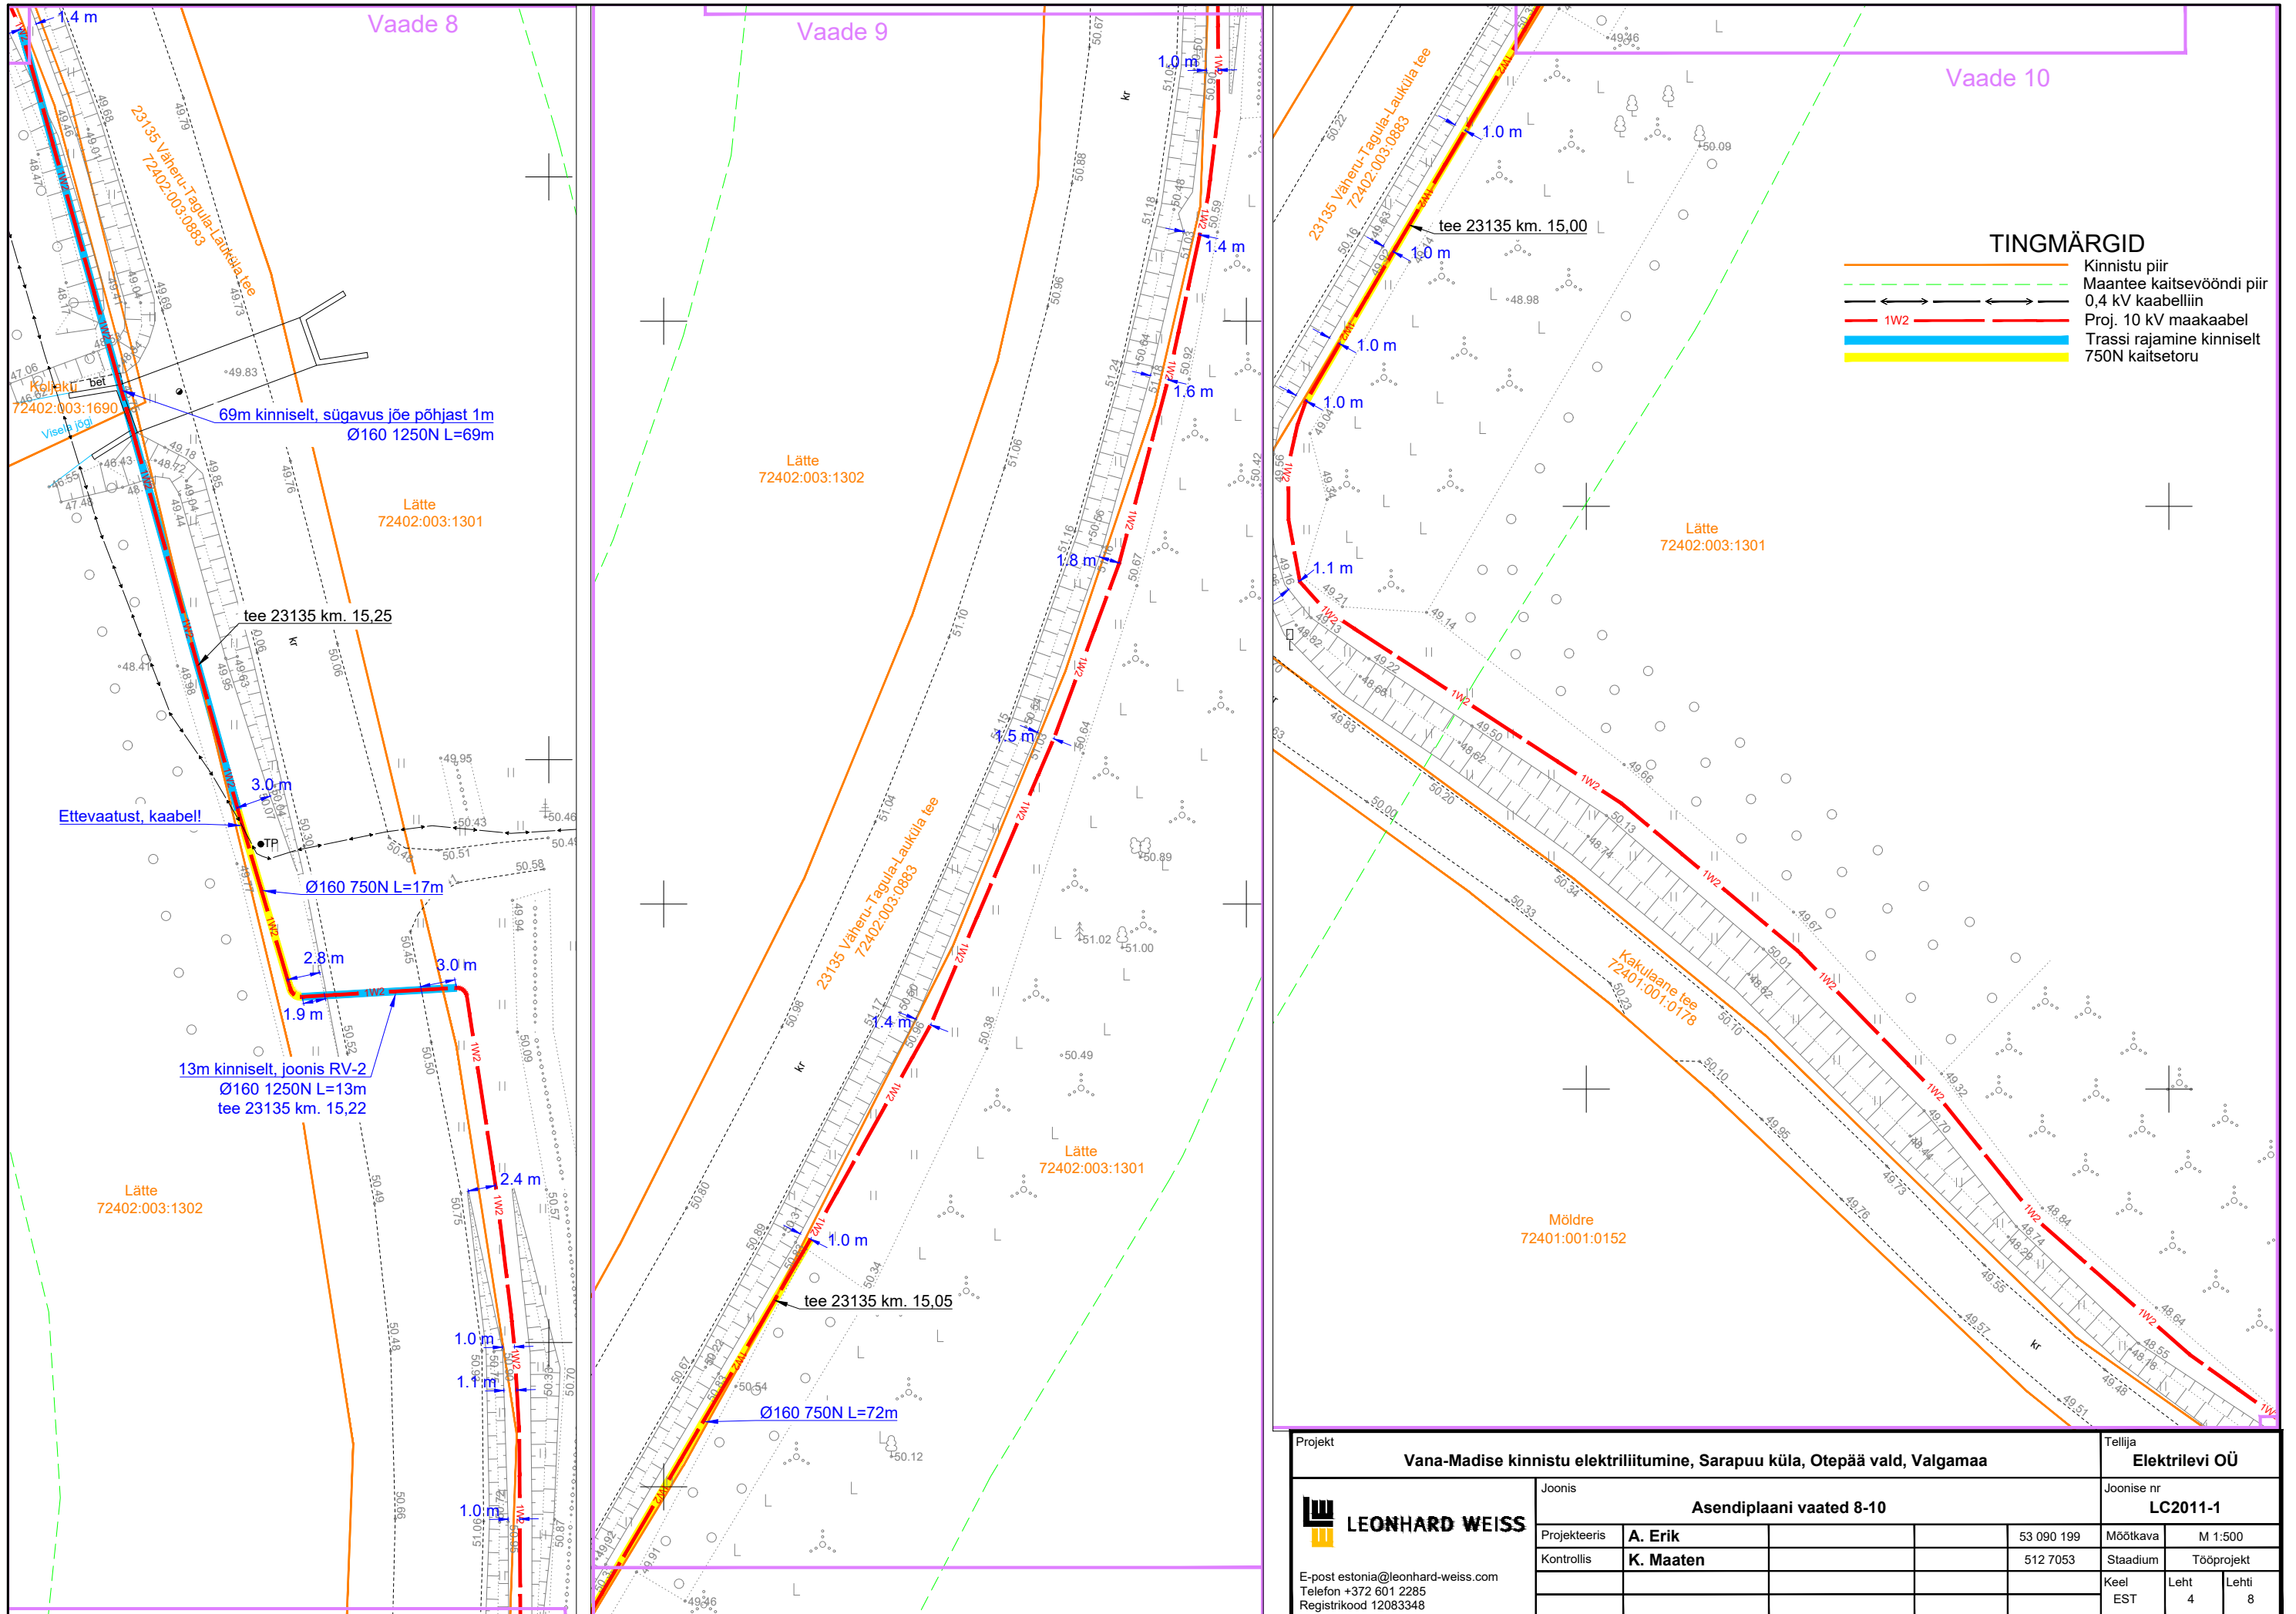

Projekt		Vana-Madise kinnistu elektriliitumine, Sarapuu küla, Otepää vald, Valgamaa			Tellijaja		Elektrilevi OÜ	
Joonis		Asendiplaani vaated 8-10			Joonise nr		LC2011-1	
Projekteeris	A. Erik	53 090 199	Möötkava	M 1:500				
Kontrollis	K. Maaten	512 7053	Staadium	Tööprojekt				
E-post estonia@leonhard-weiss.com		Keel		Leht	Lehti			
Telefon +372 601 2285		EST		4	8			
Registrikood 12083348