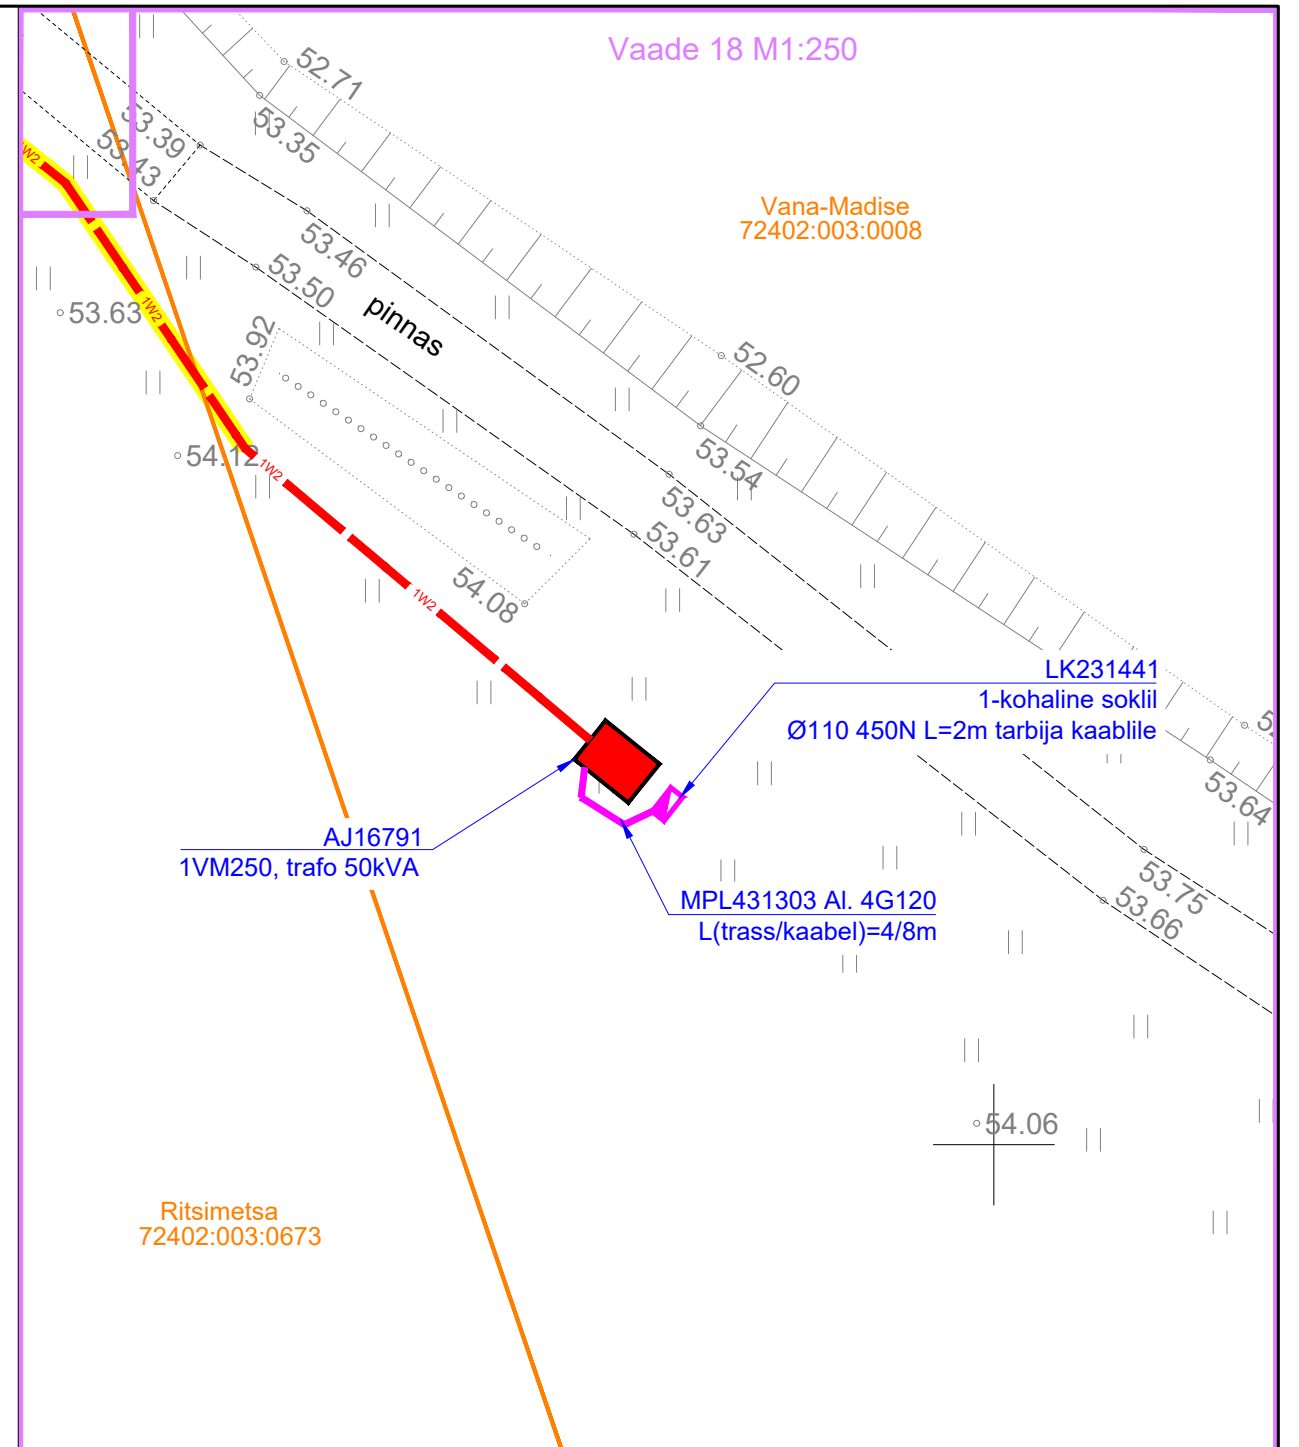

1. **TINGMÄRGID**
2. Kinnistu piir
   - 1W2 — Proj. 10 kV maakaabel
   - Trassi rajamine kinniselt
   - 750N kaitsetoru
   - 1W1 — Proj. 0,4 kV maakaabel
   - Proj. komplektalajaam
   - Proj. arvestikilp

Projekt Vana-Madise kinnistu elektriliitumine, Sarapuu küla, Otepää vald, Valgamaa				Tellija Elektrilevi OÜ	
Joonis Asendiplaani vaade 17-18				Joonise nr LC2011-1	
LEONHARD WEISS		Projekteeris A. Erik	53 090 199	Möötkava	M 1:500; M1:250
		Kontrollis K. Maaten	512 7053	Staadium	Tööprojekt
E-post estonia@leonhard-weiss.com Telefon +372 601 2285 Registrikood 12083348				Keel	Leht
				EST	8
				Lehti	8